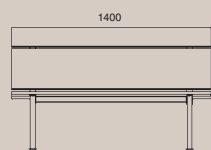

Wenn IN&OUT - Sofas oder Sofatische in IN-Räumen verwendet werden, ist das Gestell pulverbeschichtet.

Wenn IN&OUT - Sofas oder Sofatische in OUT -Räumen verwendet werden, ist das Gestell verzinkt.

Wenn IN&OUT - Sofas oder Sofatische in IN&OUT - Zwischenräumen verwendet werden, ist das Gestell je nach Verhältnisse entweder pulverbeschichtet oder verzinkt.