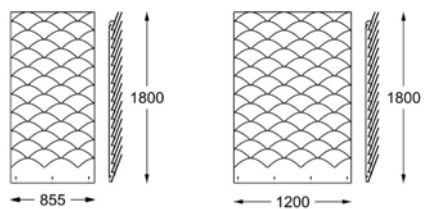

PÄRE-5 / 855/1800
PÄRE-5 / 1200/1800