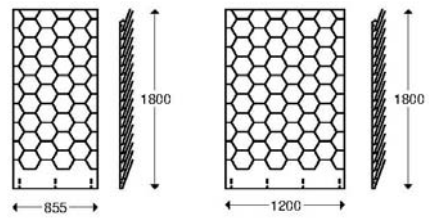

PÄRE
VIVERO SHOP

PÄRE-1

PÄRE-2

PÄRE-3

PÄRE-4

PÄRE-5

PÄRE - (PATTERN 1, 2, 3, 4 OR 5) / WIDTH / HEIGHT

FELT COLOURS: WHITE, GREY, DARK GREY OR BLACK

PÄRE-1 / 855/1800
PÄRE-1 / 1200/1800

PÄRE-1 / 855/2350
PÄRE-1 / 1200/2350

PÄRE-2 / 855/1800
PÄRE-2 / 1200/1800

PÄRE-2 / 855/2350
PÄRE-2 / 1200/2350

PÄRE-3 / 855/1800
PÄRE-3 / 1200/1800

PÄRE-3 / 855/2350
PÄRE-3 / 1200/2350

PĂRE-3 / 1200+1200/1800
PĂRE-3 / 1200+1200/2350

PĂRE-4 / 1200+1200/1800
PĂRE-4 / 1200+1200/2350

PĂRE-5 / 1200+1200/1800
PĂRE-5 / 1200+1200/2350

PÄRE - RACK

POWDER PAINTED STEEL

Length 855 mm

Length 1200 mm

IN THE HEIGHT 1800, MAX. 17 PCS.