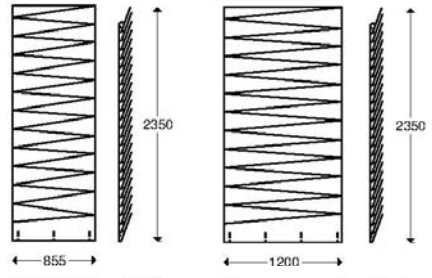

PÄRE
VIVERO SHOP

PÄRE-1

PÄRE-2

PÄRE-3

PÄRE-4

PÄRE-5

PÄRE - (PATTERN 1, 2, 3, 4 OR 5) / WIDTH / HEIGHT

FELT COLOURS: WHITE, GREY, DARK GREY OR BLACK

PÄRE-1 / 855/1800
PÄRE-1 / 1200/1800

PÄRE-1 / 855/2350
PÄRE-1 / 1200/2350

PÄRE-2 / 855/1800
PÄRE-2 / 1200/1800

PÄRE-2 / 855/2350
PÄRE-2 / 1200/2350

PÄRE-3 / 855/1800
PÄRE-3 / 1200/1800

PÄRE-3 / 855/2350
PÄRE-3 / 1200/2350

PĂRE-3 / 1200+1200/1800
PĂRE-3 / 1200+1200/2350

PĂRE-4 / 1200+1200/1800
PĂRE-4 / 1200+1200/2350

PĂRE-5 / 1200+1200/1800
PĂRE-5 / 1200+1200/2350

PÄRE - RACK

POWDER PAINTED STEEL

Length 855 mm

Length 1200 mm

IN THE HEIGHT 1800, MAX. 17 PCS.