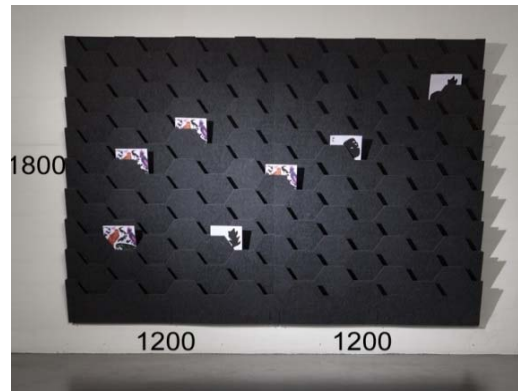

PÄRE
VIVERO SHOP

PÄRE-1

PÄRE-2

PÄRE-3

PÄRE-4

PÄRE-5

PÄRE - (PATTERN 1, 2, 3, 4 OR 5) / WIDTH / HEIGHT

FELT COLOURS: WHITE, GREY, DARK GREY OR BLACK

PÄRE-1 / 855/1800
PÄRE-1 / 1200/1800

PÄRE-1 / 855/2350
PÄRE-1 / 1200/2350

PÄRE-2 / 855/1800
PÄRE-2 / 1200/1800

PÄRE-2 / 855/2350
PÄRE-2 / 1200/2350

PÄRE-3 / 855/1800
PÄRE-3 / 1200/1800

PÄRE-3 / 855/2350
PÄRE-3 / 1200/2350

PĂRE-3 / 1200+1200/1800
PĂRE-3 / 1200+1200/2350

PĂRE-4 / 1200+1200/1800
PĂRE-4 / 1200+1200/2350

PĂRE-5 / 1200+1200/1800
PĂRE-5 / 1200+1200/2350

PÄRE - RACK

POWDER PAINTED STEEL

Length 855 mm

Length 1200 mm

IN THE HEIGHT 1800, MAX. 17 PCS.