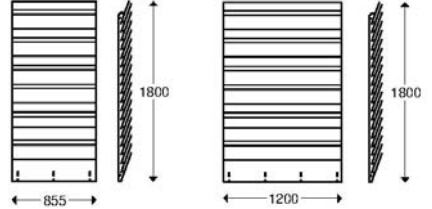

PÄRE
VIVERO SHOP

PÄRE-1

PÄRE-2

PÄRE-3

PÄRE-4

PÄRE-5

PÄRE - (PATTERN 1, 2, 3, 4 OR 5) / WIDTH / HEIGHT

FELT COLOURS: WHITE, GREY, DARK GREY OR BLACK

PÄRE-1 / 855/1800
PÄRE-1 / 1200/1800

PÄRE-1 / 855/2350
PÄRE-1 / 1200/2350

PÄRE-2 / 855/1800
PÄRE-2 / 1200/1800

PÄRE-2 / 855/2350
PÄRE-2 / 1200/2350

PÄRE-3 / 855/1800
PÄRE-3 / 1200/1800

PÄRE-3 / 855/2350
PÄRE-3 / 1200/2350

PÄRE-4 / 855/1800
PÄRE-4 / 1200/1800

PÄRE-4 / 855/2350
PÄRE-4 / 1200/2350

PÄRE-5 / 855/1800
PÄRE-5 / 1200/1800

PÄRE-5 / 855/2350
PÄRE-5 / 1200/2350

PÄRE-1 / 855+855/1800
PÄRE-1 / 855+855/2350

PÄRE-2 / 855+855/1800
PÄRE-2 / 855+855/2350

PĂRE-3 / 1200+1200/1800
PĂRE-3 / 1200+1200/2350

PĂRE-4 / 1200+1200/1800
PĂRE-4 / 1200+1200/2350

PĂRE-5 / 1200+1200/1800
PĂRE-5 / 1200+1200/2350

PÄRE - RACK

POWDER PAINTED STEEL

Length 855 mm

Length 1200 mm

IN THE HEIGHT 1800, MAX. 17 PCS.