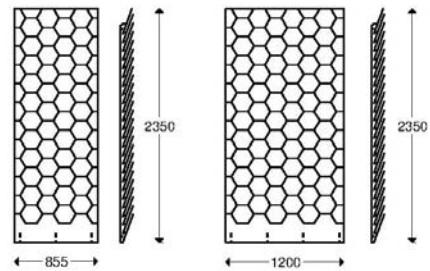

PÄRE
VIVERO SHOP

PÄRE-1

PÄRE-2

PÄRE-3

PÄRE-4

PÄRE-5

PÄRE - (PATTERN 1, 2, 3, 4 OR 5) / WIDTH / HEIGHT

FELT COLOURS: WHITE, GREY, DARK GREY OR BLACK

PÄRE-1 / 855/1800
PÄRE-1 / 1200/1800

PÄRE-1 / 855/2350
PÄRE-1 / 1200/2350

PÄRE-2 / 855/1800
PÄRE-2 / 1200/1800

PÄRE-2 / 855/2350
PÄRE-2 / 1200/2350

PÄRE-3 / 855/1800
PÄRE-3 / 1200/1800

PÄRE-3 / 855/2350
PÄRE-3 / 1200/2350

PĂRE-3 / 1200+1200/1800
PĂRE-3 / 1200+1200/2350

PĂRE-4 / 1200+1200/1800
PĂRE-4 / 1200+1200/2350

PĂRE-5 / 1200+1200/1800
PĂRE-5 / 1200+1200/2350

PÄRE - RACK

POWDER PAINTED STEEL

Length 855 mm

Length 1200 mm

IN THE HEIGHT 1800, MAX. 17 PCS.

IN THE HEIGHT 2350, MAX. 23 PCS.