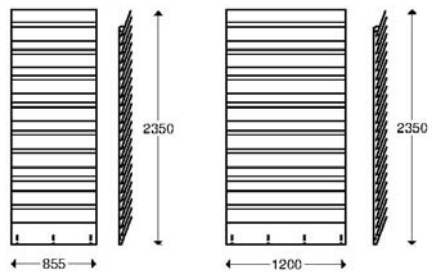

PÄRE
VIVERO SHOP

PÄRE-1

PÄRE-2

PÄRE-3

PÄRE-4

PÄRE-5

PÄRE - (PATTERN 1, 2, 3, 4 OR 5) / WIDTH / HEIGHT

FELT COLOURS: WHITE, GREY, DARK GREY OR BLACK

PÄRE-1 / 855/1800
PÄRE-1 / 1200/1800

PÄRE-1 / 855/2350
PÄRE-1 / 1200/2350

PÄRE-2 / 855/1800
PÄRE-2 / 1200/1800

PÄRE-2 / 855/2350
PÄRE-2 / 1200/2350

PÄRE-3 / 855/1800
PÄRE-3 / 1200/1800

PÄRE-3 / 855/2350
PÄRE-3 / 1200/2350

PĂRE-3 / 1200+1200/1800
PĂRE-3 / 1200+1200/2350

PĂRE-4 / 1200+1200/1800
PĂRE-4 / 1200+1200/2350

PĂRE-5 / 1200+1200/1800
PĂRE-5 / 1200+1200/2350

PÄRE - RACK

POWDER PAINTED STEEL

Length 855 mm

Length 1200 mm

IN THE HEIGHT 1800, MAX. 17 PCS.