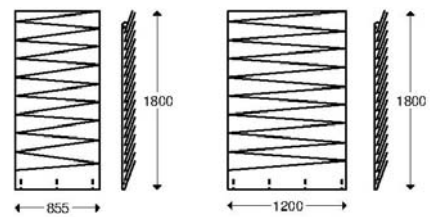

PÄRE
VIVERO SHOP

PÄRE-1

PÄRE-2

PÄRE-3

PÄRE-4

PÄRE-5

PÄRE - (PATTERN 1, 2, 3, 4 OR 5) / WIDTH / HEIGHT

FELT COLOURS: WHITE, GREY, DARK GREY OR BLACK

PÄRE-1 / 855/1800
PÄRE-1 / 1200/1800

PÄRE-1 / 855/2350
PÄRE-1 / 1200/2350

PÄRE-2 / 855/1800
PÄRE-2 / 1200/1800

PÄRE-2 / 855/2350
PÄRE-2 / 1200/2350

PÄRE-3 / 855/1800
PÄRE-3 / 1200/1800

PÄRE-3 / 855/2350
PÄRE-3 / 1200/2350

PĂRE-3 / 1200+1200/1800
PĂRE-3 / 1200+1200/2350

PĂRE-4 / 1200+1200/1800
PĂRE-4 / 1200+1200/2350

PĂRE-5 / 1200+1200/1800
PĂRE-5 / 1200+1200/2350

PÄRE - RACK

POWDER PAINTED STEEL

Length 855 mm

Length 1200 mm

IN THE HEIGHT 1800, MAX. 17 PCS.