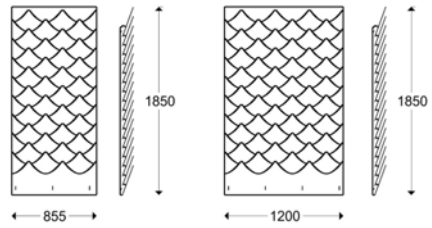

PÄRE-4 / 855/1800
PÄRE-4 / 1200/1800