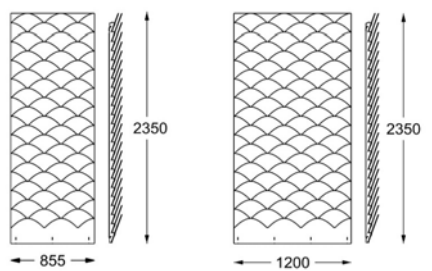

PÄRE-4 / 855/1800
PÄRE-4 / 1200/1800

PÄRE-4 / 855/2350
PÄRE-4 / 1200/2350

PÄRE-5 / 855/1800
PÄRE-5 / 1200/1800

PÄRE-5 / 855/2350
PÄRE-5 / 1200/2350

PÄRE-1 / 855+855/1800
PÄRE-1 / 855+855/2350

PÄRE-2 / 855+855/1800
PÄRE-2 / 855+855/2350

PÄRE-3 / 855+855/1800
PÄRE-3 / 855+855/2350

PÄRE-4 / 855+855/1800
PÄRE-4 / 855+855/2350

PÄRE-5 / 855+855/1800
PÄRE-5 / 855+855/2350

PĂRE-1 / 1200+1200/1800
PĂRE-1 / 1200+1200/2350

PĂRE-2 / 1200+1200/1800
PĂRE-2 / 1200+1200/2350

PĂRE-3 / 1200+1200/1800
PĂRE-3 / 1200+1200/2350

PĂRE-4 / 1200+1200/1800
PĂRE-4 / 1200+1200/2350

PĂRE-5 / 1200+1200/1800
PĂRE-5 / 1200+1200/2350

PÄRE - RACK

POWDER PAINTED STEEL

Length 855 mm

Length 1200 mm

IN THE HEIGHT 1800, MAX. 17 PCS.