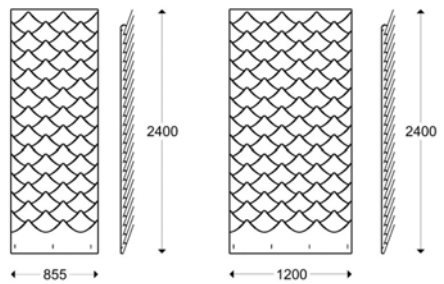

PÄRE-4 / 855/2350
PÄRE-4 / 1200/2350