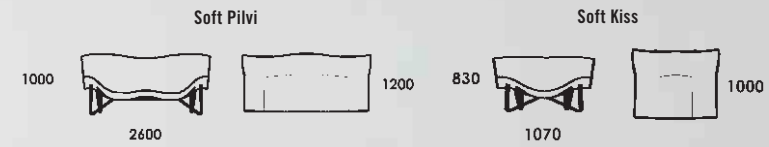

Kai Korhonen Ilkka Suppanen Timo Mikkonen Yrjö Wierheimo

Soft Kiss & Soft Pilvi

Soft Kiss nojatuoli ja Soft Pilvi sohva täydentävät Kai Korhosen suunnittelemaa Soft-mallistoa. Tuoteperheen ajatus on käyttää rakenteena pehmeää laminoitua vaahtomuovia, joka korvaa perinteisen vanerin tuolin sisällä.

Soft Kiss easy chair and Soft Pilvi sofa complete the Soft collection designed by Kai Korhonen. The idea is to use soft laminated polyurethane sheets as construction instead of traditional form-pressed supporting components.

Scarlett -2/k

Design Ilkka Suppanen

Scarlett -1/i

Scarlett

Ilkka Suppasen suunnittelema Scarlett on moderni, kevyt pikkutuoli, joka seuraa joustavasti istujan liikkeitä. Pinoutuvaa tuolia toimitetaan verhoilemattomana, istuinverhoiltuna tai kokoverhoiltuna. Käsinojallinen tai käsinojaton tuolijalusta 10 mm terästankoa ja istuin muotopuriste.

Scarlett is a modern and light small chair designed by Ilkka Suppanen. The chair follows gently your body movements.

The stackable Scarlett is available either uncovered, fully covered or with seat only covered. The frame, with or without arms, is made of 10 mm steel rod and the seat is formpressed.